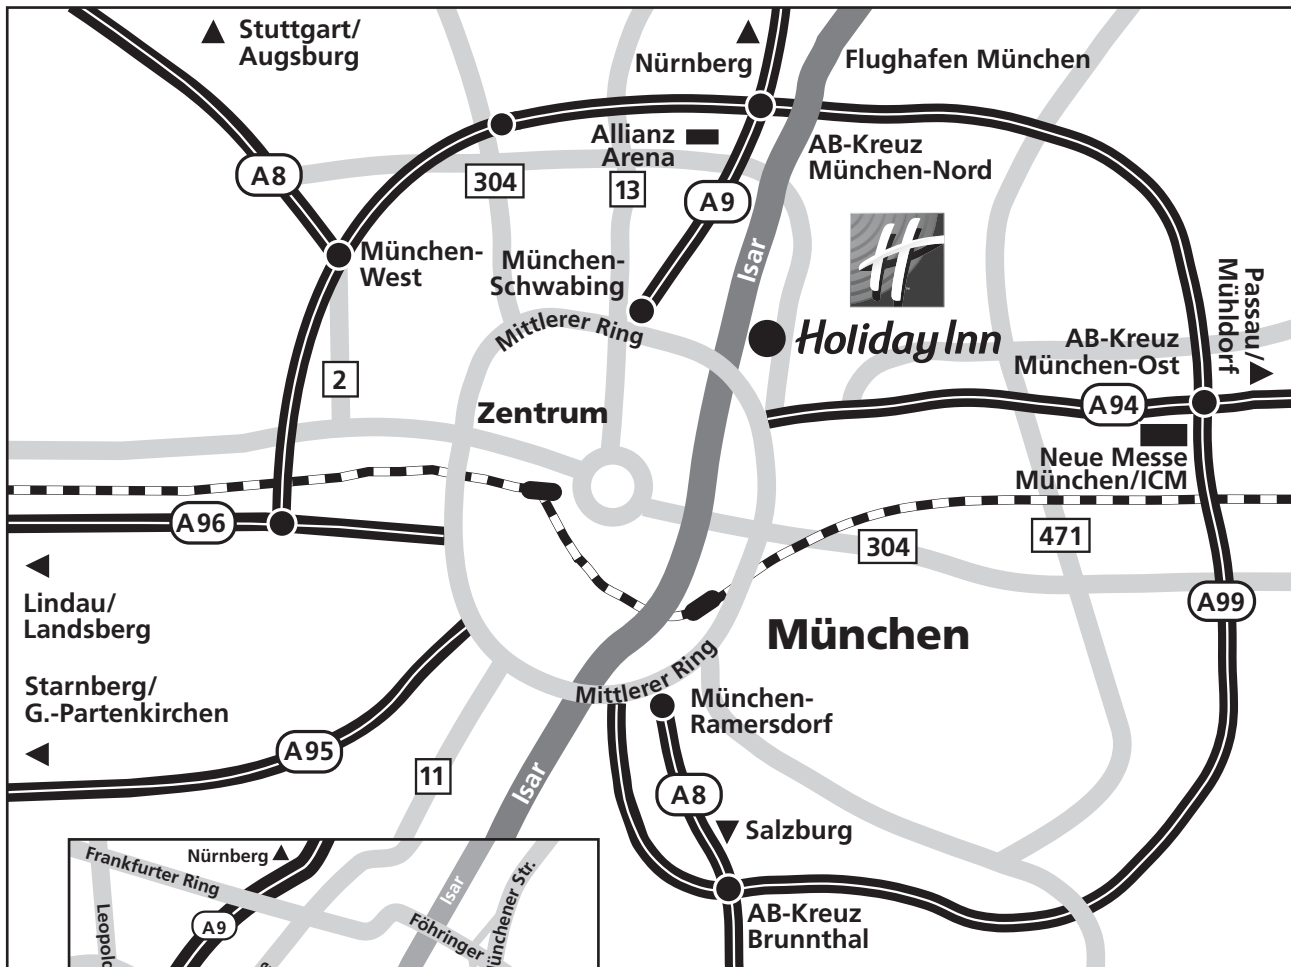

So finden Sie uns

Anreise mit dem Flugzeug

Mit der S-Bahn S8 bis Daglfing Bahnhof West und von dort mit dem Bus Nr. 188 bis Haltestelle Odinstraße. Ab Odinstraße sind es nur noch 6 Minuten Fußweg bis zum Hotel.

Anreise mit dem Pkw

Beste Zufahrtsmöglichkeiten über den Mittleren Ring. 4,5 km von der Autobahn München-Nürnberg entfernt. BAB A9 (Nürnberg) Ausfahrt Föhringer Ring; BAB A8 (Stuttgart) über Mittleren Ring. Von anderen Autobahnen auf den Mittleren Ring zum Effnerplatz und zur Effnerstraße.

Anreise mit der Bahn

Öffentliche Verkehrsmittel vom Hauptbahnhof:
U-Bahn U4 bis Arabellapark und dann zu Fuß 10 Minuten.
Oder Straßenbahnen Nr. 17/18 bis zur Station Effnerplatz.
Von Effnerplatz beträgt der Fußweg ebenfalls 10 Minuten.